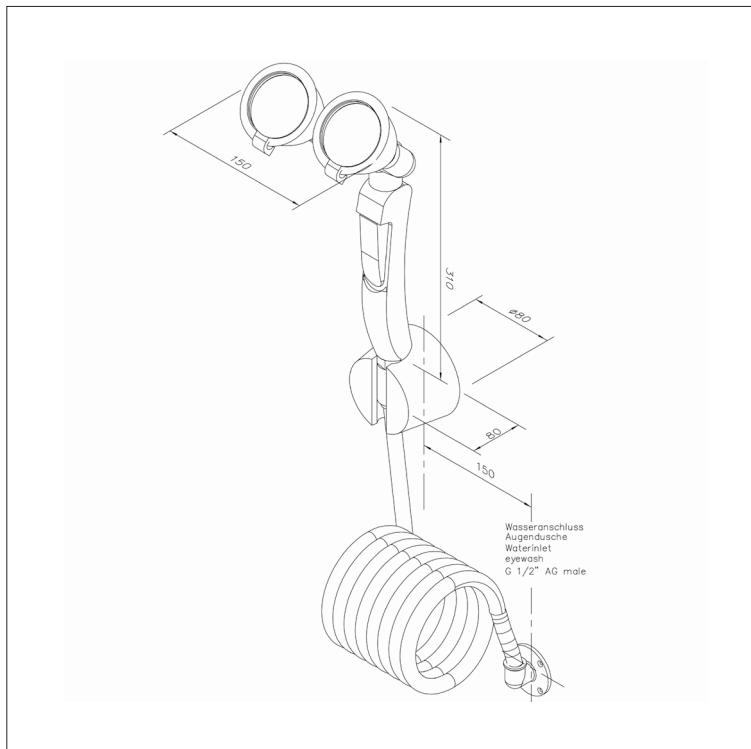

## PremiumLine Hand-Augendusche mit zwei Brauseköpfen 45°, Spiralschlauch, für Wandmontage

- medienführende Teile aus Messing
- Handgriff mit integriertem, arretierendem Auslösegriff aus Kunststoff, Ventil nicht selbsttätig schließend
- breitstrahlende Hochleistungsbrauseköpfe aus Messing 45° abgewinkelt, pulverbeschichtet, mit Kunststoffsprühplatte, verkalkungsarm, mit Gummischutz und dichtschießendem Staubdeckel mit Klappmechanismus
- integrierter automatischer Mengenregulator 14 Liter / Minute
- integrierter Rückflussverhinderer
- Hochdruck-Spiralschlauch für platzsparende Anbringung aus Nylon, Arbeitslänge 1,5 Meter, Anschluss 1/2-Zoll-Überwurfmutter
- stabile Wandhalterung mit Positionierung der Dusche, Abdichtung zur Wandoberfläche mittels O-Ring
- Rückwandanschlusswinkel aus Messing, chemikalienbeständig pulverbeschichtet, Wasseranschluss 1/2-Zoll-AG, Wasserabgang 1/2-Zoll-AG
- Hinweisschild für Augendusche nach DIN 4844-2-D und BGV A8, selbstklebend 100 x 100 mm
- Anbringungshöhe 700 mm (± 200 mm)
- gemäß BGI/GUV-I 850-0, DIN 1988 und DIN EN 1717
- gemäß ANSI Z358.1-2004 und DIN EN 15154-2:2006