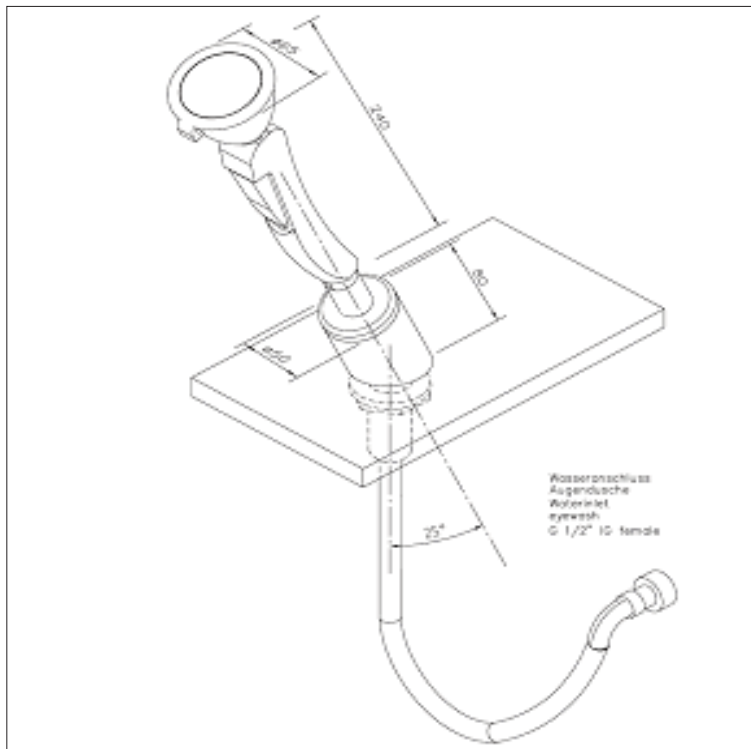

www.filtec-industrie.de

ClassicLine Hand-Augendusche mit einem Brausekopf, für 25°-Tischmontage

- medienführende Teile aus Messing
- Handgriff mit integriertem, arretierendem Auslösegriff aus Kunststoff, Ventil nicht selbsttätig schließend
- breitstrahlender Hochleistungsbrausekopf aus Messing, chemikalienbeständig pulverbeschichtet, mit Kunststoffsprühplatte, verkalkungsarm, mit Gummischutz und dichtschließendem Staubdeckel mit Klappmechanismus
- integrierter automatischer Mengenregulator 7 Liter / Minute
- integrierter Rückflussverhinderer
- edelstahlummantelter Schlauch Länge 1,5 Meter, Anschluss 1/2-Zoll-Überwurfmutter, DIN-DVGW geprüft und zugelassen
- 25°-Tischdurchführung, bestehend aus Rosette Messing verchromt, 25°-Tischadapter aus Kunststoff, Tischdurchführung M28x1,5x80mm aus Messing inkl. Befestigungssatz mit Mutter M28x1,5mm mit 2 Schrauben M5 für schwer zugängliche Montage, mit Verteilscheibe, Abdichtung zur Tischoberfläche mittels O-Ring
- Hinweisschild für Augendusche nach DIN 4844-2-D und BGV A8, selbstklebend 100 x 100 mm
- Anbringungshöhe 770 mm (± 200 mm)
- gemäß BGI/GUV-I 850-0, DIN 1988 und DIN EN 1717
- gemäß ANSI Z358.1-2004 und DIN EN 15154-2:2006
- DIN-DVGW geprüft und zugelassen

Artikel-Nr.: BR 712 055