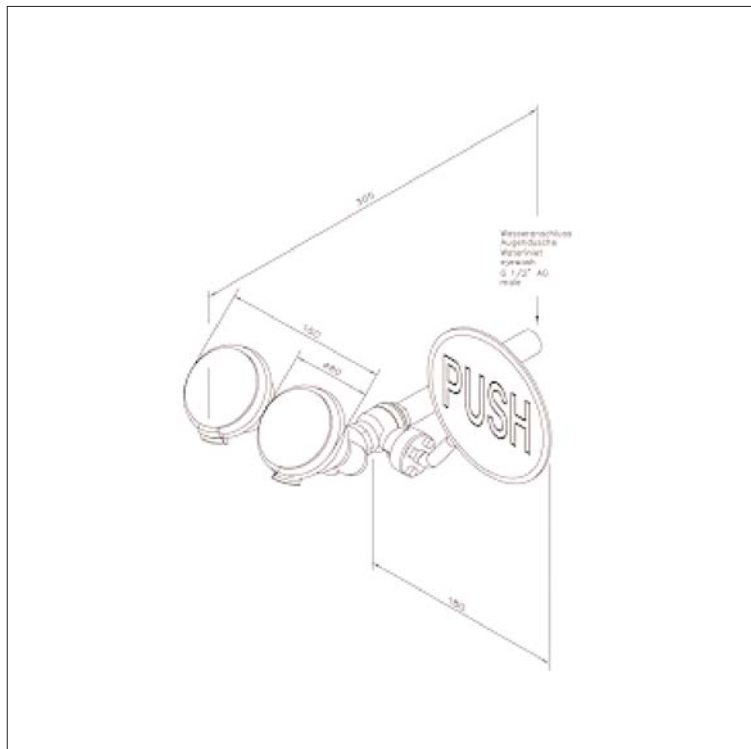

www.filtec-industrie.de

ClassicLine Sicherheits-Augendusche mit zwei Brauseköpfen 45°, für Wandmontage Unterputz

- Bedienplatte aus Stahl, Länge 130 mm, chemikalienbeständig grün pulverbeschichtet, mit großem Signal "PUSH", langnachleuchtend gemäß DIN 67510
- Kugelhahn 90°-Betätigung aus Edelstahl, nicht selbsttätig schließend, DIN-DVGW geprüft und zugelassen
- breitstrahlende Hochleistungsbrauseköpfe aus Messing 45° abgewinkelt, chemikalienbeständig grün pulverbeschichtet, mit Kunststoffsprühplatte, verkalkungsarm, mit Gummischutz und dichtschießendem Staubdeckel mit Klappmechanismus, montiert über Verteilergabel aus Messing, chemikalienbeständig grün pulverbeschichtet
- integrierter automatischer Mengenregulator 14 Liter / Minute
- Anschlussrohr 1/2-Zoll aus Messing, chemikalienbeständig grün pulverbeschichtet, Länge 100 mm, Wasseranschluss 1/2-Zoll-AG
- Hinweisschild für Augendusche nach DIN 4844-2-D und BGV A8, selbstklebend 150 x 150 mm
- Ausladung 280 mm, Gesamtbreite inkl. Hebel 240 mm
- gemäß BGI/GUV-I 850-0
- gemäß ANSI Z358.1-2004 und DIN EN 15154-2:2006
- DIN-DVGW geprüft und zugelassen

Artikel-Nr.: BR 210 085