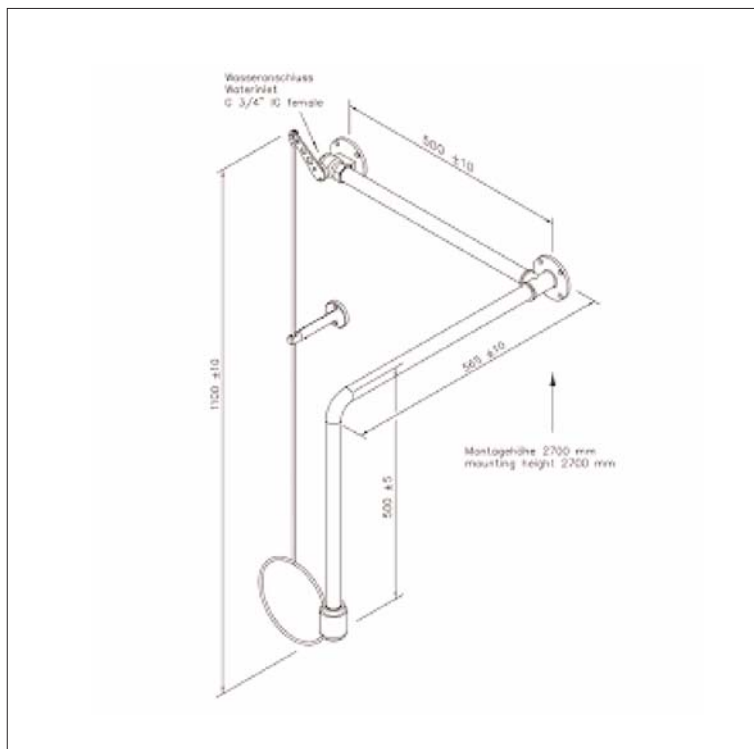

## ClassicLine Körper-Notdusche mit Betätigung, für Über-Tür-Montage in 2700 mm Höhe, Aufputz

- Wandduscharm 3/4-Zoll aus Messing für Montage 500 mm über der Tür, chemikalienbeständig pulverbeschichtet, Höhe 500 mm, Ausladung 565 mm
- Wandflansch 3/4-Zoll aus Messing, chemikalienbeständig pulverbeschichtet
- Verbindungsrohr 3/4-Zoll aus Messing, chemikalienbeständig pulverbeschichtet, Länge 500 mm
- Kugelhahn mit Zugstangenbetätigung auf Wandflansch, wahlweise rechts oder links neben der Tür montierbar, aus Edelstahl, DIN-DVGW geprüft und zugelassen, Wasseranschluss 3/4-Zoll-IG
- Zugstange aus Stahl, chemikalienbeständig pulverbeschichtet, Länge 700 mm
- Führungshalter für Zugstange aus Messing, chemikalienbeständig pulverbeschichtet
- Hochleistungsduschkopf aus chemikalienbeständigem Kunststoff, mit verbessertem Strahlbild, korrosionsbeständig, weitestgehend verkalkungs- und wartungsfrei, sehr robust, selbst entleerend
- integrierter automatischer Mengenregulator 50 Liter / Minute für ein normgerechtes Strahlbild bei einem vorgegebenen Arbeitsbereich von 1,5 bis 3 bar Fließdruck
- Hinweisschild für Körper-Notdusche nach DIN 4844-2-D und BGV A8, selbstklebend 150 x 150 mm
- Anbringungshöhe 2700 mm ( $\pm 100$  mm)
- gemäß BGI/GUV-I 850-0 und DIN EN 15154-1:2006
- gemäß ANSI Z358.1-2004 und DIN 12899-3:2009