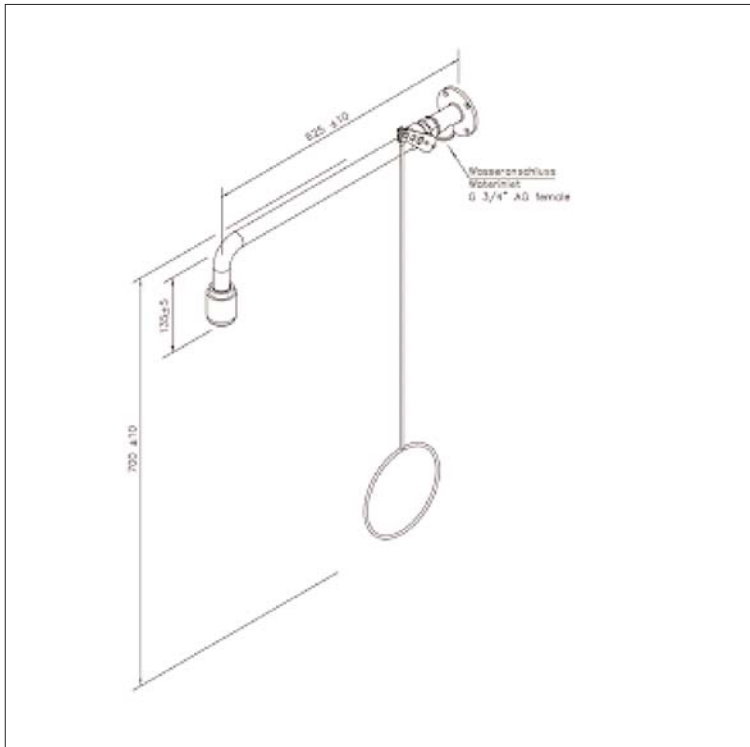

www.filtec-industrie.de

PremiumLine Körper-Notdusche mit Betätigung, für Wandmontage Aufputz

EDELSTAHL
STAINLESS STEEL

- Wandduscharm 3/4-Zoll aus Edelstahl, poliert, Ausladung 625 mm
- Wandflansch 3/4-Zoll aus Edelstahl, poliert, Wasseranschluss 3/4-Zoll-IG
- Kugelhahn 3/4-Zoll aus Edelstahl, mit Zugstangenbetätigung, DIN-DVGW geprüft und zugelassen
- Zugstange aus Edelstahl, poliert, Länge 700 mm
- Hochleistungsduchkopf aus Edelstahl, poliert, mit verbessertem Strahlbild, korrosionsbeständig, weitestgehend verkalkungs- und wartungsfrei, sehr robust, selbst entleerend
- integrierter automatischer Mengenregulator 50 Liter / Minute für ein normgerechtes Strahlbild bei einem vorgegebenen Arbeitsbereich von 1,5 bis 3 bar Fließdruck
- Hinweisschild für Körper-Notdusche nach DIN 4844-2-D und BGV A8, selbstklebend 150 x 150 mm
- Anbringungshöhe 2335 mm (± 100 mm)
- gemäß BGI/GUV-I 850-0 und DIN EN 15154-1:2006
- gemäß ANSI Z358.1-2004 und DIN 12899-3:2009
- DIN-DVGW geprüft und zugelassen

Artikel-Nr.: 17 082 095 EDELSTAHL