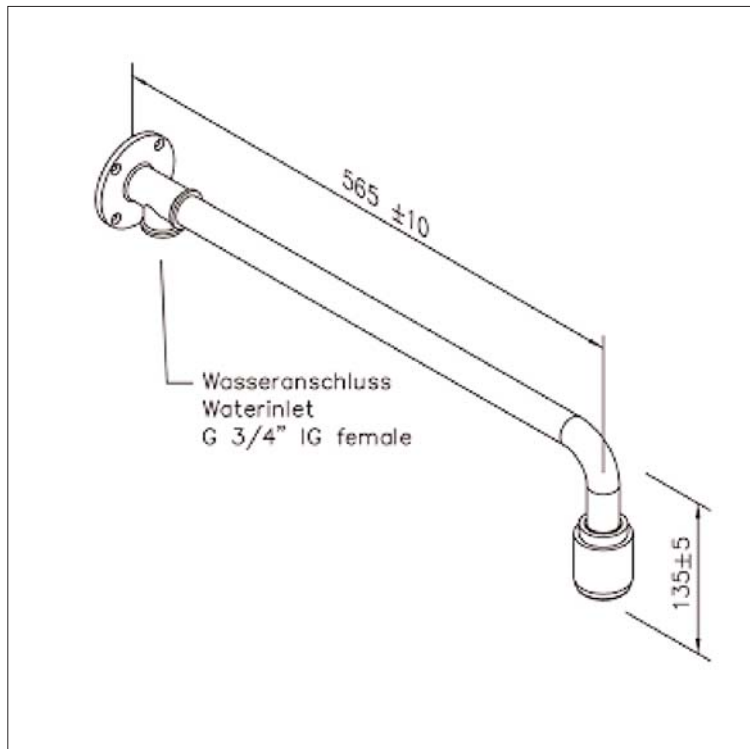

www.filtec-industrie.de

PremiumLine Körper-Notdusche ohne Betätigung, für Wandmontage Aufputz

EDELSTAHL
STAINLESS STEEL

- Wandduscharm 3/4-Zoll aus Edelstahl, poliert, Ausladung 565 mm
- Wandflansch 3/4-Zoll aus Edelstahl, poliert, Wasseranschluss 3/4-Zoll-IG
- Hochleistungsduschkopf aus Edelstahl, poliert, mit verbessertem Strahlbild, korrosionsbeständig, weitestgehend verkalkungs- und wartungsfrei, sehr robust, selbst entleerend
- integrierter automatischer Mengenregulator 50 Liter / Minute für ein normgerechtes Strahlbild bei einem vorgegebenen Arbeitsbereich von 1,5 bis 3 bar Fließdruck
- Hinweisschild für Körper-Notdusche nach DIN 4844-2-D und BGV A8, selbstklebend 150 x 150 mm
- Anbringungshöhe 2335 mm (± 100 mm)
- gemäß BGI/GUV-I 850-0 und DIN EN 15154-1:2006
- gemäß ANSI Z358.1-2004 und DIN 12899-3:2009
- DIN-DVGW geprüft und zugelassen

Artikel-Nr.: 17 071 095 EDELSTAHL